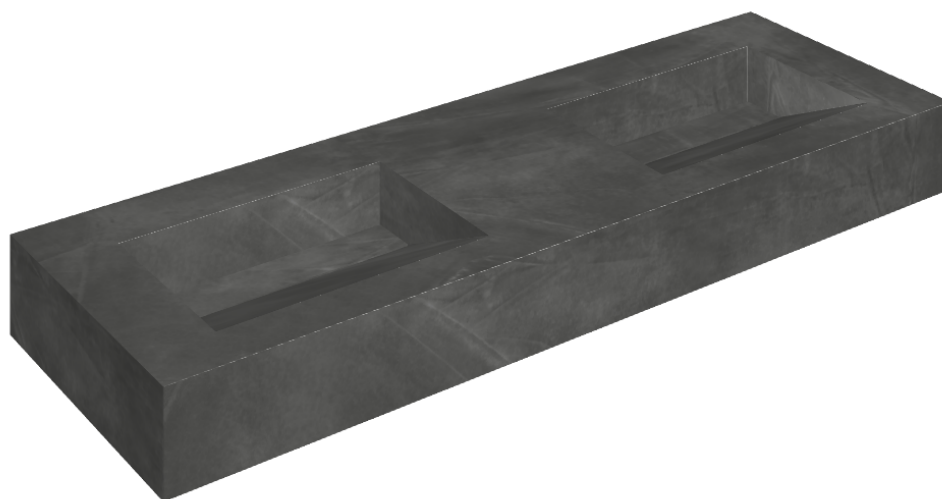

## Washbasin Duo 150

Rivestimento del  
prodotto  
Continuum Petrol  
Matt

I colori e le altre caratteristiche estetiche delle piastrelle presenti nelle illustrazioni presenti sul sito sono puramente indicativi. Guarda sempre i campioni di persona prima dell'acquisto.