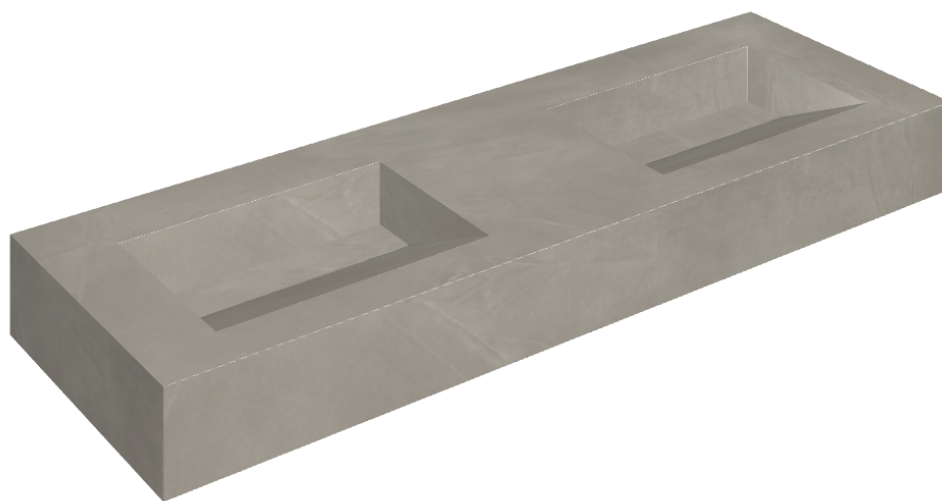

# Fly Evo

## Washbasin Duo 150

Rivestimento del  
prodotto

Continuum Iron Matt

I colori e le altre caratteristiche estetiche delle piastrelle presenti nelle illustrazioni presenti sul sito sono puramente indicativi. Guarda sempre i campioni di persona prima dell'acquisto.