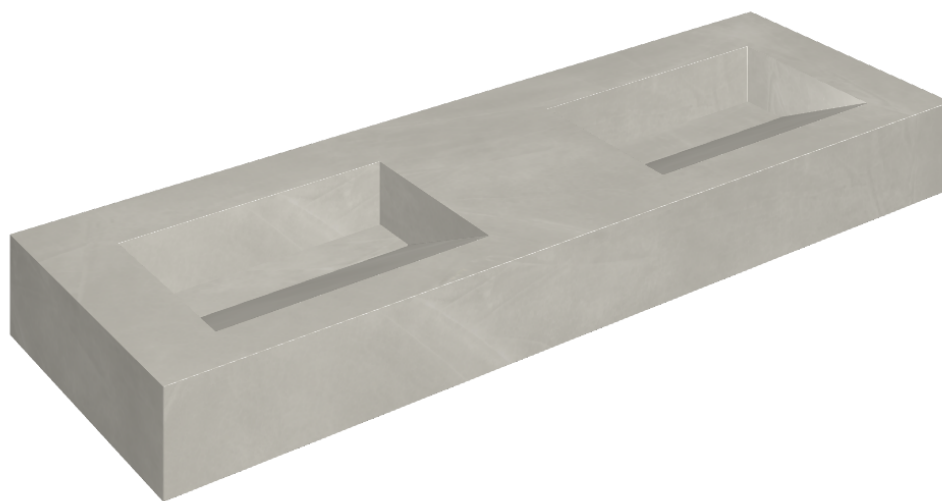

SCHEDA DI CONFIGURAZIONE

Cod. art.: 620810000013

Fly Evo

Washbasin Duo 150

Rivestimento del
prodotto

Continuum Silver
Matt

I colori e le altre caratteristiche estetiche delle piastrelle presenti nelle illustrazioni presenti sul sito sono puramente indicativi. Guarda sempre i campioni di persona prima dell'acquisto.