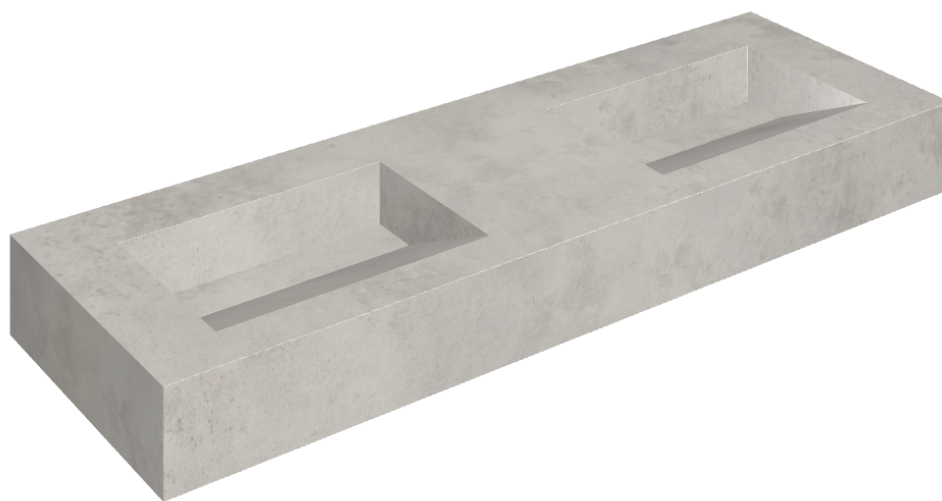

## Washbasin Duo 150

Rivestimento del  
prodotto

Millennium Silver Matt

I colori e le altre caratteristiche estetiche delle piastrelle presenti nelle illustrazioni presenti sul sito sono puramente indicativi. Guarda sempre i campioni di persona prima dell'acquisto.