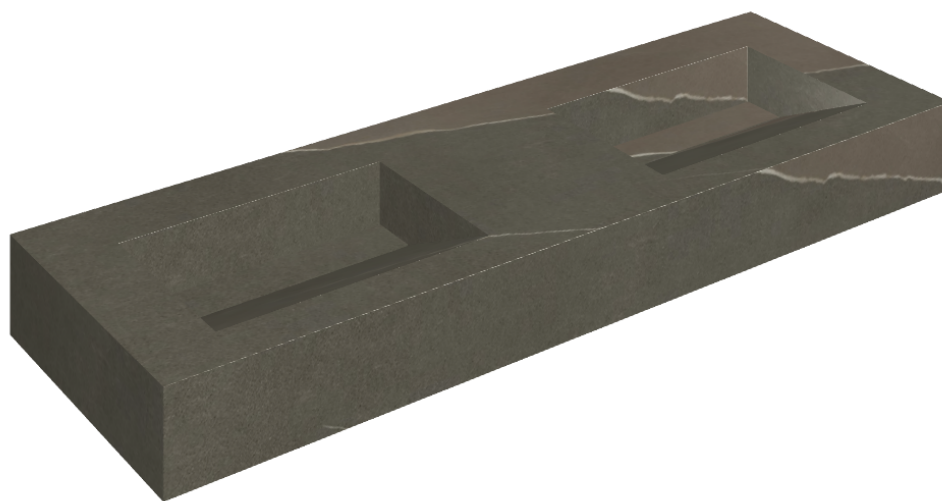

SCHEDA DI CONFIGURAZIONE

Cod. art.: 620810000013

Fly Evo

Washbasin Duo 150

Rivestimento del
prodotto
Metropolis Arcadia
Brown Matt

I colori e le altre caratteristiche estetiche delle piastrelle presenti nelle illustrazioni presenti sul sito sono puramente indicativi. Guarda sempre i campioni di persona prima dell'acquisto.