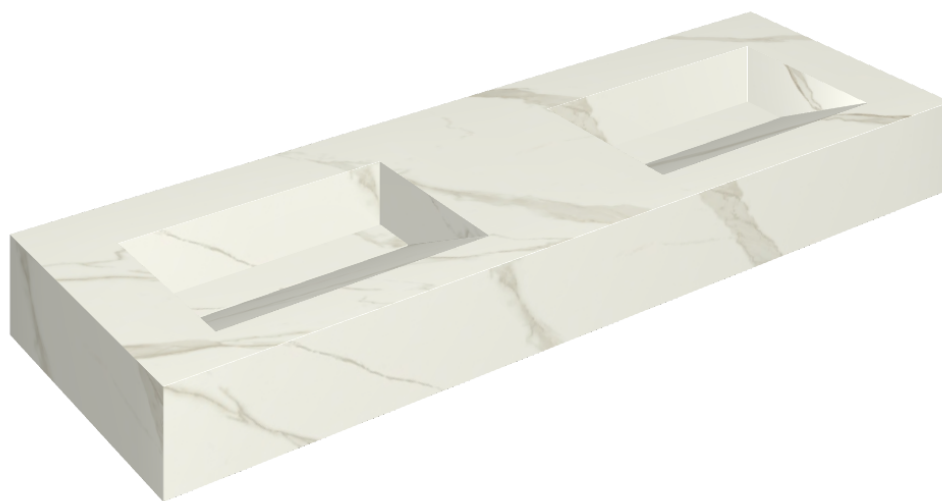

## Washbasin Duo 150

Rivestimento del  
prodotto

Metropolis Calacatta  
Gold Matt

I colori e le altre caratteristiche estetiche delle piastrelle presenti nelle illustrazioni presenti sul sito sono puramente indicativi. Guarda sempre i campioni di persona prima dell'acquisto.