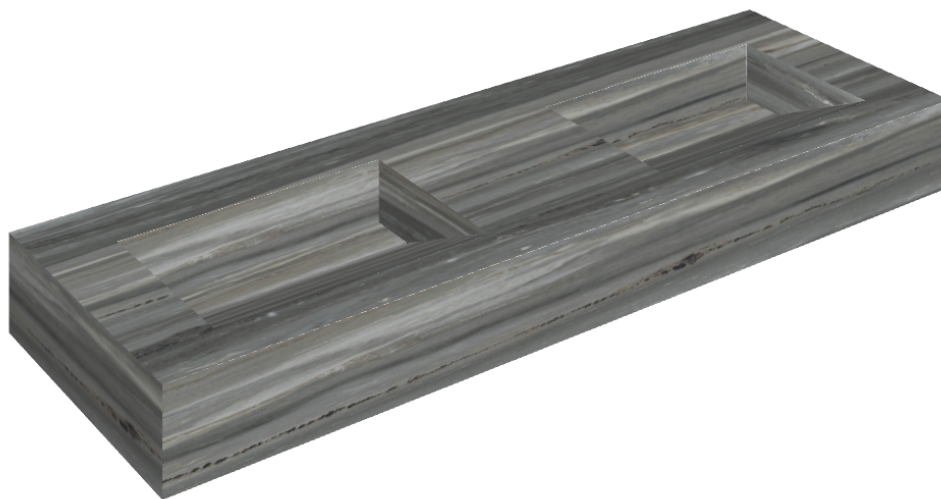

SCHEDA DI CONFIGURAZIONE

Cod. art.: 620810000013

Fly Evo

Washbasin Duo 150

Rivestimento del
prodotto

Charme Advance
Palissandro Dark Lux

I colori e le altre caratteristiche estetiche delle piastrelle presenti nelle illustrazioni presenti sul sito sono puramente indicativi. Guarda sempre i campioni di persona prima dell'acquisto.