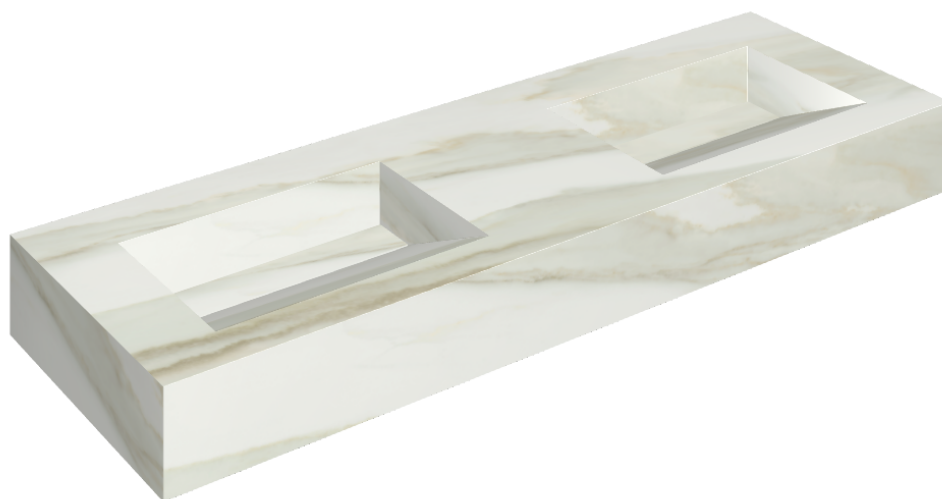

## Washbasin Duo 150

Rivestimento del  
prodotto

Charme Advance  
Crema Delicato Matt

I colori e le altre caratteristiche estetiche delle piastrelle presenti nelle illustrazioni presenti sul sito sono puramente indicativi. Guarda sempre i campioni di persona prima dell'acquisto.