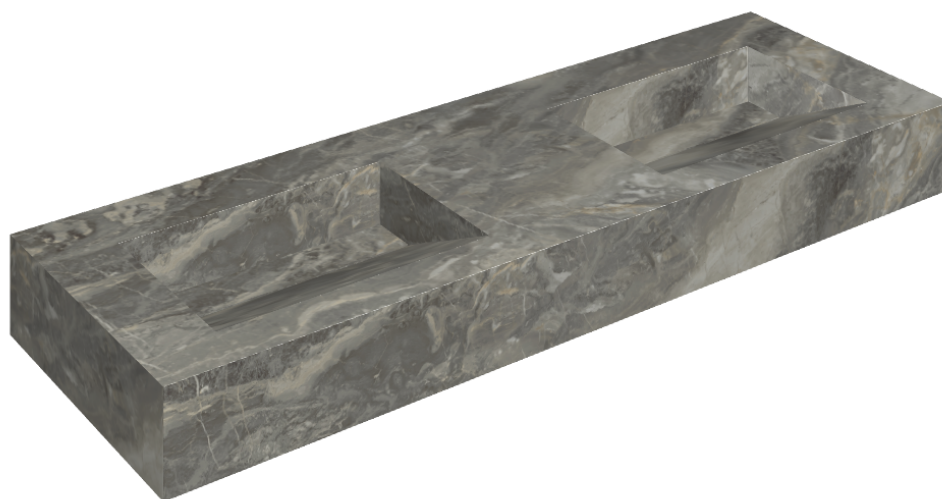

SCHEDA DI CONFIGURAZIONE

Cod. art.: 620810000013

Fly Evo

Washbasin Duo 150

Rivestimento del
prodotto

Charme Deluxe Grigio
Orobico Matt

I colori e le altre caratteristiche estetiche delle piastrelle presenti nelle illustrazioni presenti sul sito sono puramente indicativi. Guarda sempre i campioni di persona prima dell'acquisto.

**Trova il punto vendita
autorizzato più vicino:**

<https://krym.italonceramica.ru/ru/home/dealer/>

ITALON HOME

© COPYRIGHT ITALON - АО Керамогранитный завод 142800, Россия, Московская область, г. Ступино, Староситненское шоссе, вл. 32 - Тел. +7 495 2251322 / Факс +7 495 2251346