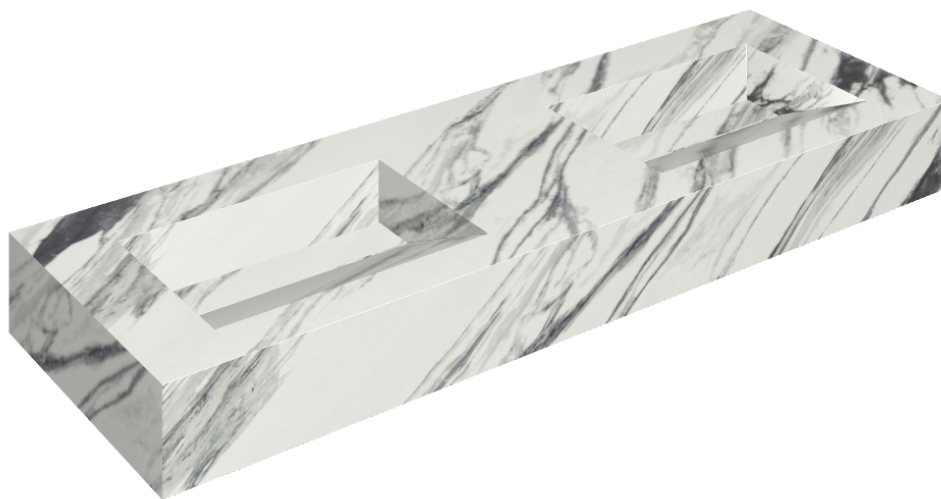

SCHEDA DI CONFIGURAZIONE

Cod. art.: 620810000013

Fly Evo

Washbasin Duo 150

Rivestimento del
prodotto

Charme Deluxe
Statuario Fantastico
Matt

I colori e le altre caratteristiche estetiche delle piastrelle presenti nelle illustrazioni presenti sul sito sono puramente indicativi. Guarda sempre i campioni di persona prima dell'acquisto.