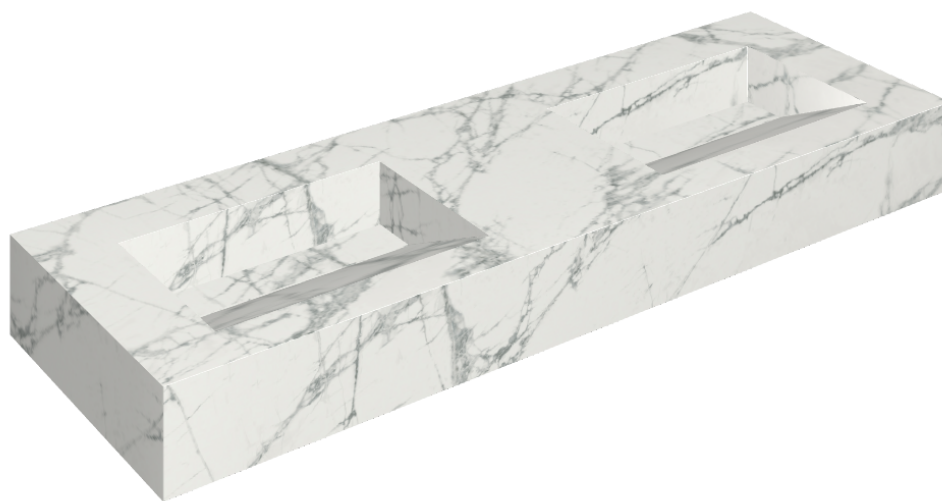

SCHEDA DI CONFIGURAZIONE

Cod. art.: 620810000013

Fly Evo

Washbasin Duo 150

Rivestimento del
prodotto

Charme Deluxe
Invisible White Matt

I colori e le altre caratteristiche estetiche delle piastrelle presenti nelle illustrazioni presenti sul sito sono puramente indicativi. Guarda sempre i campioni di persona prima dell'acquisto.