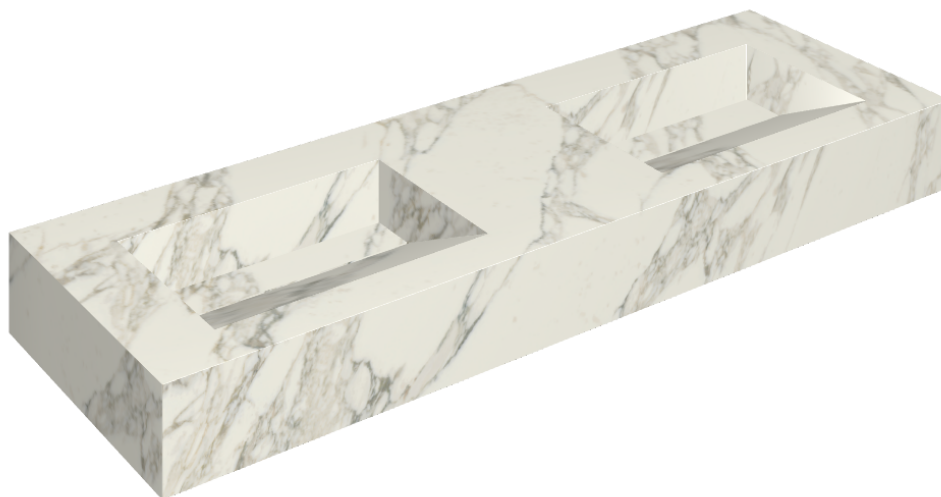

SCHEDA DI CONFIGURAZIONE

Cod. art.:

620810000013

Fly Evo

Washbasin Duo 150

Rivestimento del
prodotto

Charme Deluxe
Arabescato White
Matt

I colori e le altre caratteristiche estetiche delle piastrelle presenti nelle illustrazioni presenti sul sito sono puramente indicativi. Guarda sempre i campioni di persona prima dell'acquisto.