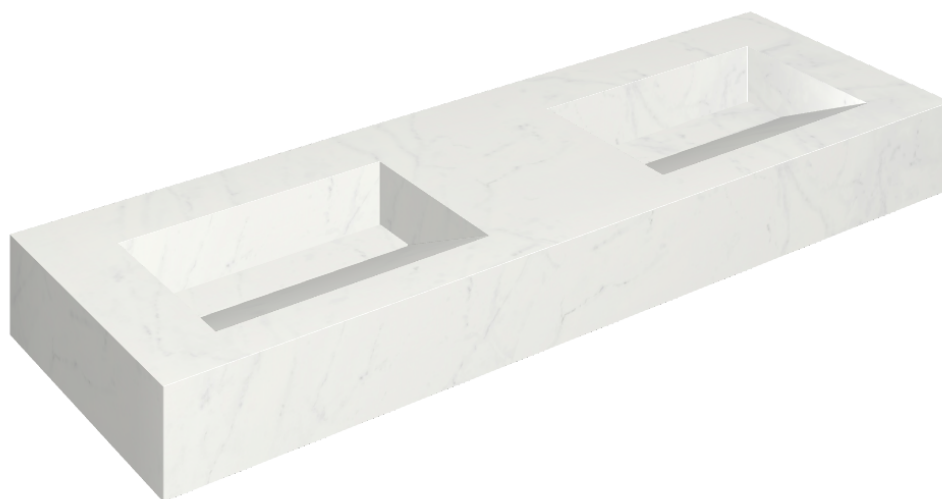

SCHEDA DI CONFIGURAZIONE

Cod. art.: 620810000013

Fly Evo

Washbasin Duo 150

Rivestimento del
prodotto

Charme Deluxe
Bianco Michelangelo
Matt

I colori e le altre caratteristiche estetiche delle piastrelle presenti nelle illustrazioni presenti sul sito sono puramente indicativi. Guarda sempre i campioni di persona prima dell'acquisto.

**Trova il punto vendita
autorizzato più vicino:**

<https://krym.italonceramica.ru/ru/home/dealer/>

ITALON HOME

© COPYRIGHT ITALON - АО Керамогранитный завод 142800, Россия, Московская область, г. Ступино, Староситненское шоссе, вл. 32 - Тел. +7 495 2251322 / Факс +7 495 2251346