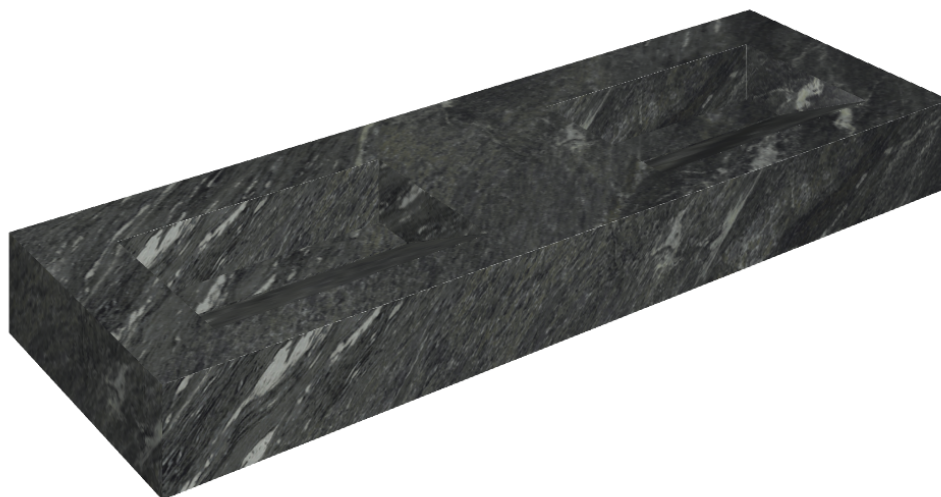

## Washbasin Duo 150

Rivestimento del  
prodotto

Skyfall Nero Smeraldo  
Matt

I colori e le altre caratteristiche estetiche delle piastrelle presenti nelle illustrazioni presenti sul sito sono puramente indicativi. Guarda sempre i campioni di persona prima dell'acquisto.