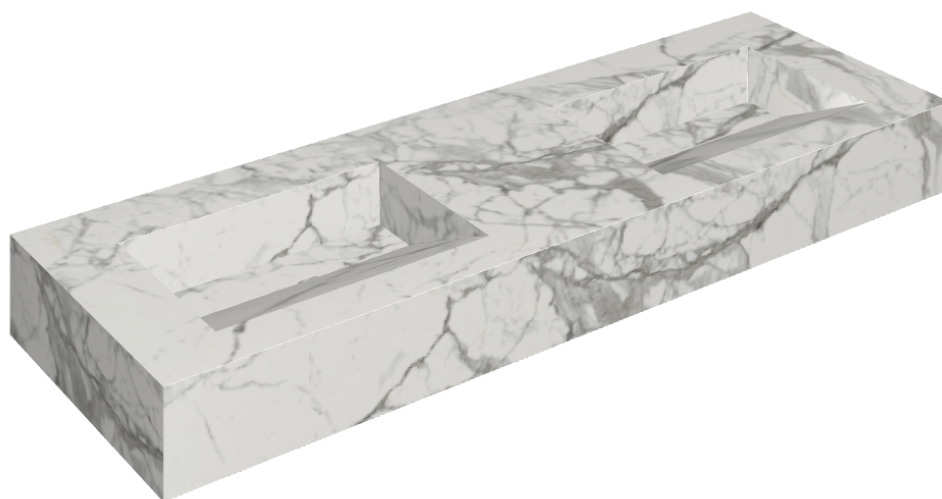

## Washbasin Duo 150

Rivestimento del  
prodotto

Charme Evo Statuario  
Matt

I colori e le altre caratteristiche estetiche delle piastrelle presenti nelle illustrazioni presenti sul sito sono puramente indicativi. Guarda sempre i campioni di persona prima dell'acquisto.