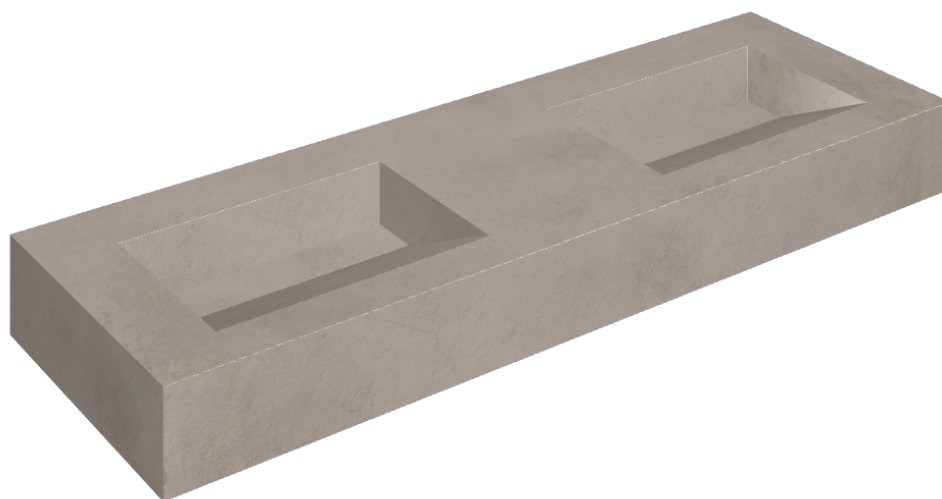

SCHEDA DI CONFIGURAZIONE

Cod. art.: 620810000013

Fly Evo

Washbasin Duo 150

Rivestimento del
prodotto

Millennium Iron Matt

I colori e le altre caratteristiche estetiche delle piastrelle presenti nelle illustrazioni presenti sul sito sono puramente indicativi. Guarda sempre i campioni di persona prima dell'acquisto.