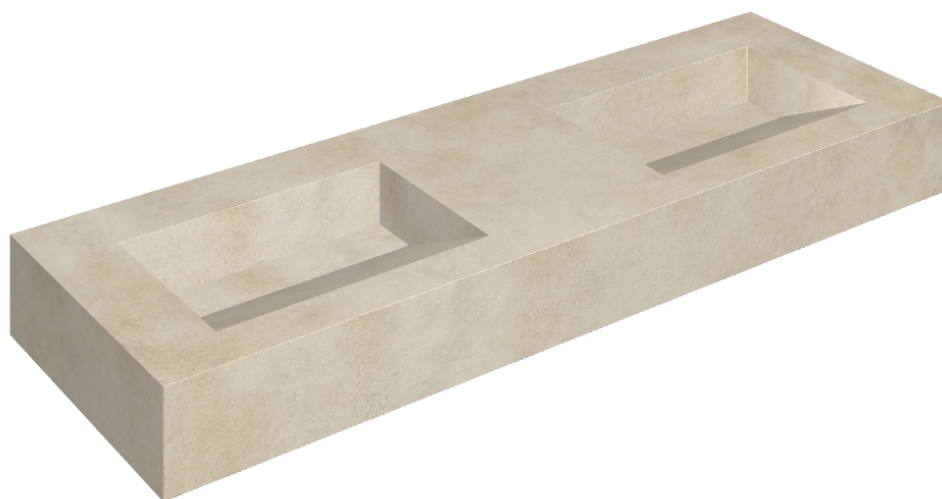

# Fly Evo

## Washbasin Duo 150

Rivestimento del  
prodotto

Millennium Dust Matt

I colori e le altre caratteristiche estetiche delle piastrelle presenti nelle illustrazioni presenti sul sito sono puramente indicativi. Guarda sempre i campioni di persona prima dell'acquisto.