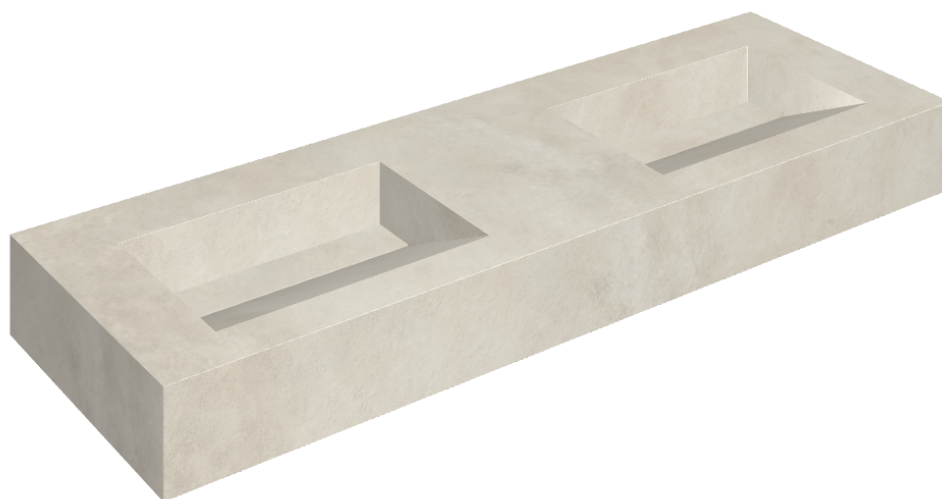

SCHEDA DI CONFIGURAZIONE

Cod. art.: 620810000013

Fly Evo

Washbasin Duo 150

Rivestimento del
prodotto

Millennium Pure Matt

I colori e le altre caratteristiche estetiche delle piastrelle presenti nelle illustrazioni presenti sul sito sono puramente indicativi. Guarda sempre i campioni di persona prima dell'acquisto.