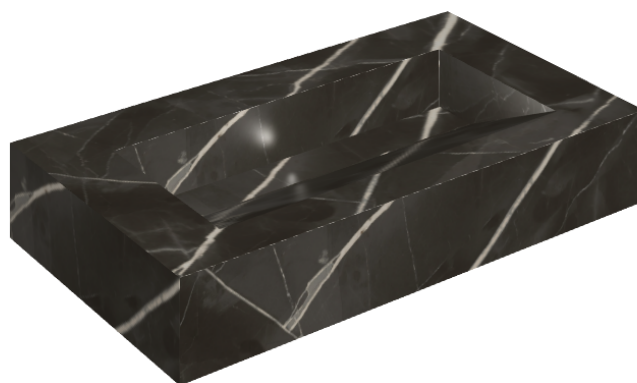

SCHEDA DI CONFIGURAZIONE

Cod. art.: 620810000011

Fly Evo

Washbasin 90

Rivestimento del
prodotto

Stellaris Precious
Black Matt

I colori e le altre caratteristiche estetiche delle piastrelle presenti nelle illustrazioni presenti sul sito sono puramente indicativi. Guarda sempre i campioni di persona prima dell'acquisto.