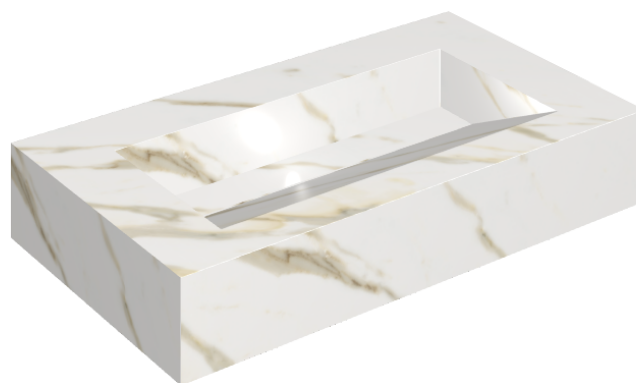

## Washbasin 90

Rivestimento del  
prodotto

Stellaris Calacatta  
Gold Matt

I colori e le altre caratteristiche estetiche delle piastrelle presenti nelle illustrazioni presenti sul sito sono puramente indicativi. Guarda sempre i campioni di persona prima dell'acquisto.