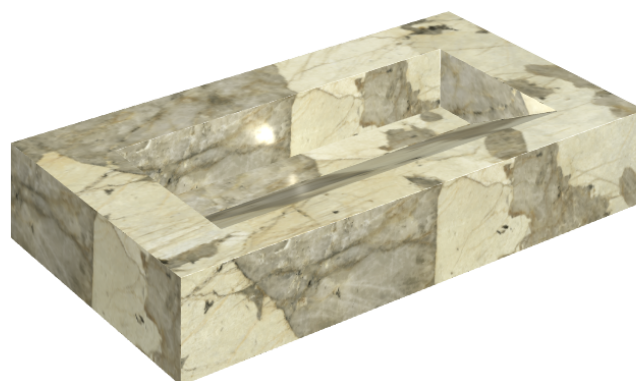

SCHEDA DI CONFIGURAZIONE

Cod. art.: 620810000011

Fly Evo

Washbasin 90

Rivestimento del
prodotto

Eternum Volcano
Matt

I colori e le altre caratteristiche estetiche delle piastrelle presenti nelle illustrazioni presenti sul sito sono puramente indicativi. Guarda sempre i campioni di persona prima dell'acquisto.