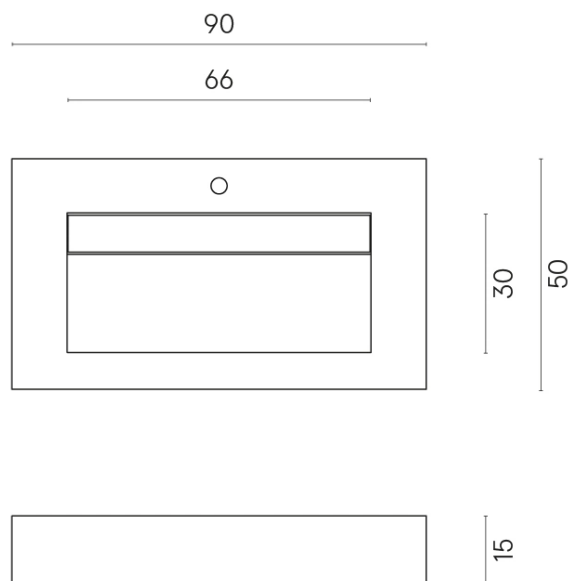

SCHEDA DI CONFIGURAZIONE

Cod. art.: 620810000011

Fly Evo

Washbasin 90

Rivestimento del
prodotto
Eternum Snow Matt

I colori e le altre caratteristiche estetiche delle piastrelle presenti nelle illustrazioni presenti sul sito sono puramente indicativi. Guarda sempre i campioni di persona prima dell'acquisto.

**Trova il punto vendita
autorizzato più vicino:**

<https://krym.italonceramica.ru/ru/home/dealer/>