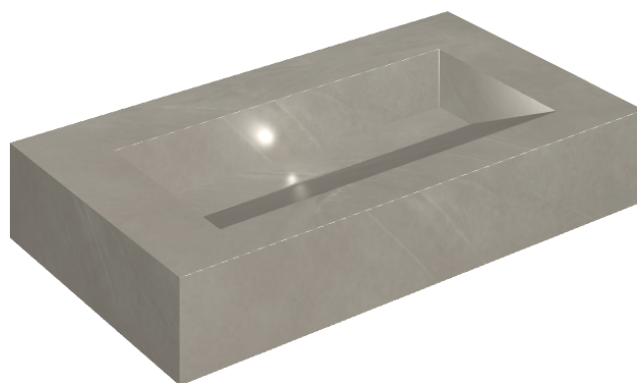

SCHEDA DI CONFIGURAZIONE

Cod. art.: 620810000011

Fly Evo

Washbasin 90

Rivestimento del
prodotto

Continuum Iron Matt

I colori e le altre caratteristiche estetiche delle piastrelle presenti nelle illustrazioni presenti sul sito sono puramente indicativi. Guarda sempre i campioni di persona prima dell'acquisto.