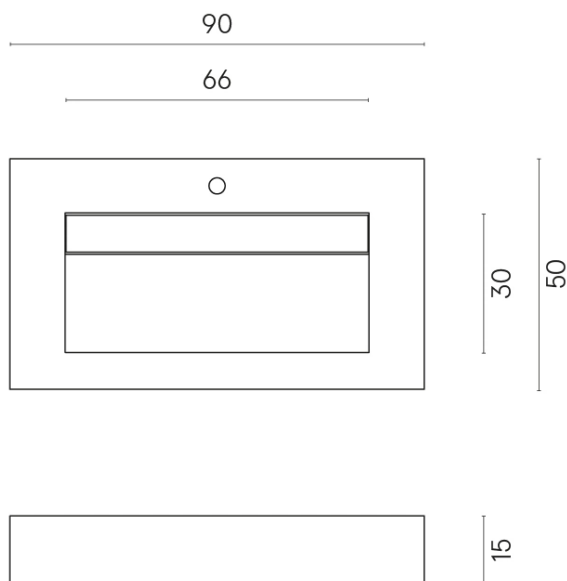

SCHEDA DI CONFIGURAZIONE

Cod. art.: 620810000011

Fly Evo

Washbasin 90

Rivestimento del
prodotto

Continuum Iron Matt

I colori e le altre caratteristiche estetiche delle piastrelle presenti nelle illustrazioni presenti sul sito sono puramente indicativi. Guarda sempre i campioni di persona prima dell'acquisto.