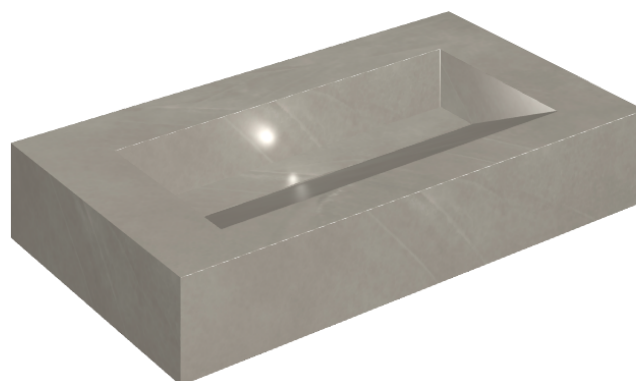

SCHEDA DI CONFIGURAZIONE

Cod. art.: 620810000011

Fly Evo

Washbasin 90

Rivestimento del
prodotto

Continuum Iron Matt

I colori e le altre caratteristiche estetiche delle piastrelle presenti nelle illustrazioni presenti sul sito sono puramente indicativi. Guarda sempre i campioni di persona prima dell'acquisto.