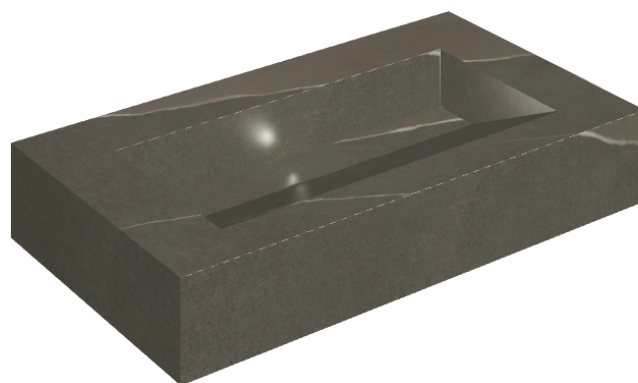

SCHEDA DI CONFIGURAZIONE

Cod. art.: 620810000011

Fly Evo

Washbasin 90

Rivestimento del
prodotto
Metropolis Arcadia
Brown Matt

I colori e le altre caratteristiche estetiche delle piastrelle presenti nelle illustrazioni presenti sul sito sono puramente indicativi. Guarda sempre i campioni di persona prima dell'acquisto.