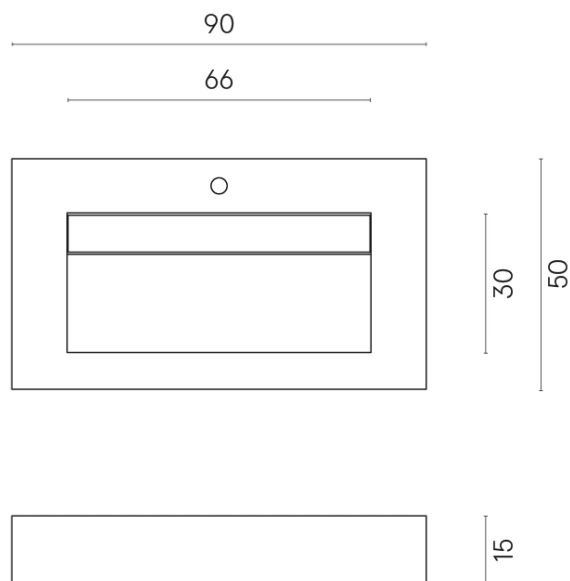

SCHEDA DI CONFIGURAZIONE

Cod. art.: 620810000011

Fly Evo

Washbasin 90

Rivestimento del
prodotto
Metropolis Arcadia
Brown Matt

I colori e le altre caratteristiche estetiche delle piastrelle presenti nelle illustrazioni presenti sul sito sono puramente indicativi. Guarda sempre i campioni di persona prima dell'acquisto.