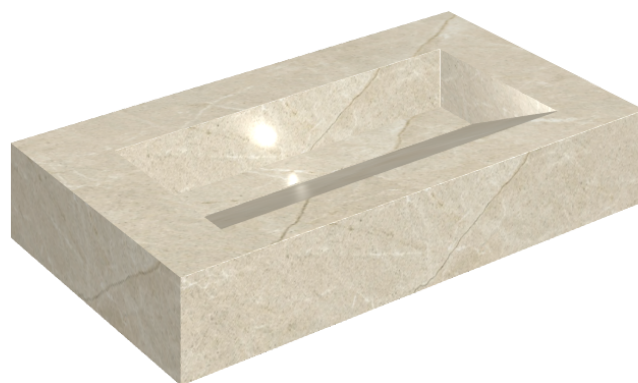

## Washbasin 90

Rivestimento del  
prodotto  
Metropolis Desert  
Beige Matt

I colori e le altre caratteristiche estetiche delle piastrelle presenti nelle illustrazioni presenti sul sito sono puramente indicativi. Guarda sempre i campioni di persona prima dell'acquisto.