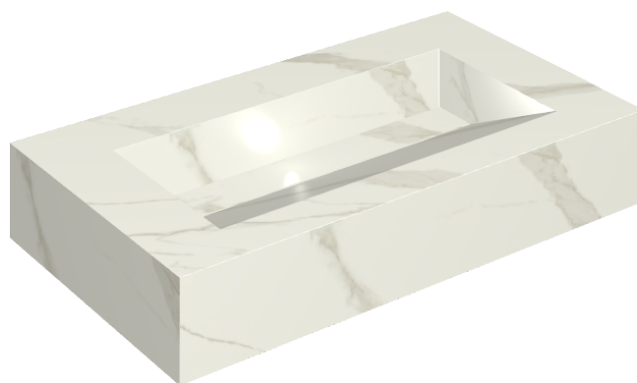

## Washbasin 90

Rivestimento del  
prodotto

Metropolis Calacatta  
Gold Matt

I colori e le altre caratteristiche estetiche delle piastrelle presenti nelle illustrazioni presenti sul sito sono puramente indicativi. Guarda sempre i campioni di persona prima dell'acquisto.