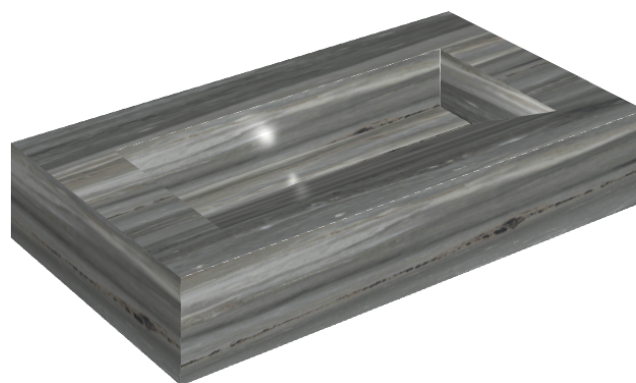

## Washbasin 90

Rivestimento del  
prodotto

Charme Advance  
Palissandro Dark Matt

I colori e le altre caratteristiche estetiche delle piastrelle presenti nelle illustrazioni presenti sul sito sono puramente indicativi. Guarda sempre i campioni di persona prima dell'acquisto.