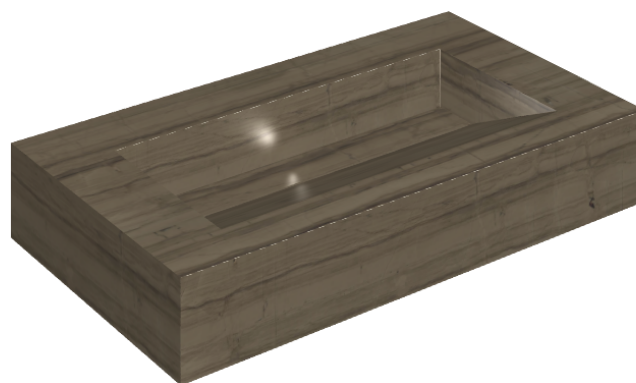

SCHEDA DI CONFIGURAZIONE

Cod. art.: 620810000011

Fly Evo

Washbasin 90

Rivestimento del
prodotto

Charme Advance
Elegant Brown Matt

I colori e le altre caratteristiche estetiche delle piastrelle presenti nelle illustrazioni presenti sul sito sono puramente indicativi. Guarda sempre i campioni di persona prima dell'acquisto.