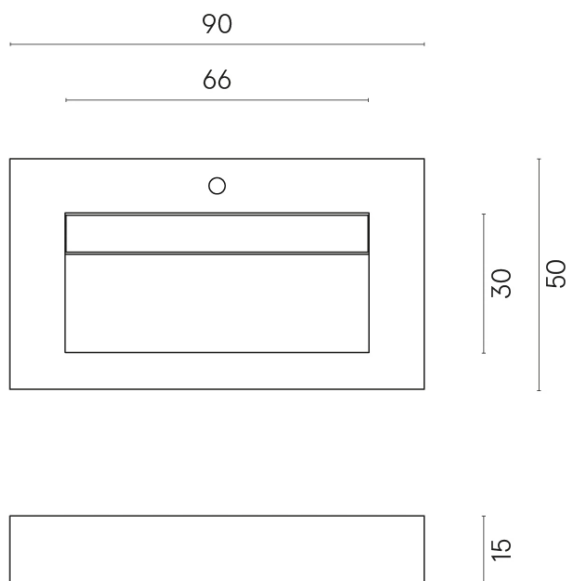

SCHEDA DI CONFIGURAZIONE

Cod. art.: 620810000011

Fly Evo

Washbasin 90

Rivestimento del
prodotto

Skyfall Grigio Alpino
Matt

I colori e le altre caratteristiche estetiche delle piastrelle presenti nelle illustrazioni presenti sul sito sono puramente indicativi. Guarda sempre i campioni di persona prima dell'acquisto.