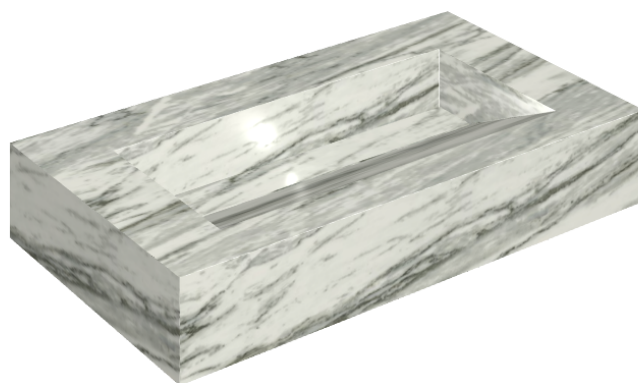

## Washbasin 90

Rivestimento del  
prodottoSkyfall Bianco  
Paradiso Matt

I colori e le altre caratteristiche estetiche delle piastrelle presenti nelle illustrazioni presenti sul sito sono puramente indicativi. Guarda sempre i campioni di persona prima dell'acquisto.