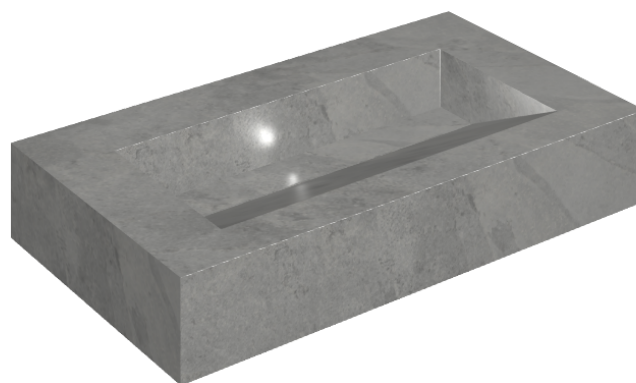

SCHEMA DI CONFIGURAZIONE

Cod. art.:

620810000011

Fly Evo

Washbasin 90

Rivestimento del
prodottoMateria Carbonio
Matt

I colori e le altre caratteristiche estetiche delle piastrelle presenti nelle illustrazioni presenti sul sito sono puramente indicativi. Guarda sempre i campioni di persona prima dell'acquisto.