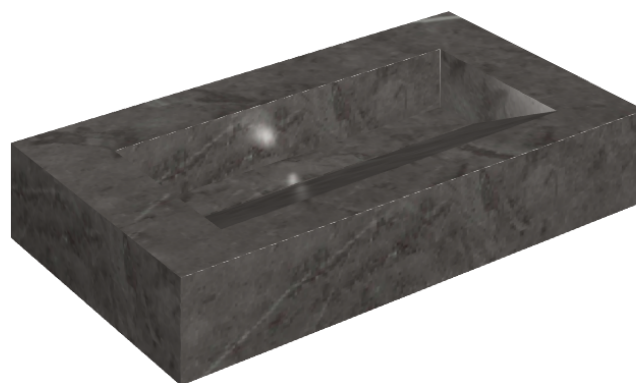

SCHEDA DI CONFIGURAZIONE

Cod. art.: 620810000011

Fly Evo

Washbasin 90

Rivestimento del
prodotto

Charme Evo Antracite
Matt

I colori e le altre caratteristiche estetiche delle piastrelle presenti nelle illustrazioni presenti sul sito sono puramente indicativi. Guarda sempre i campioni di persona prima dell'acquisto.