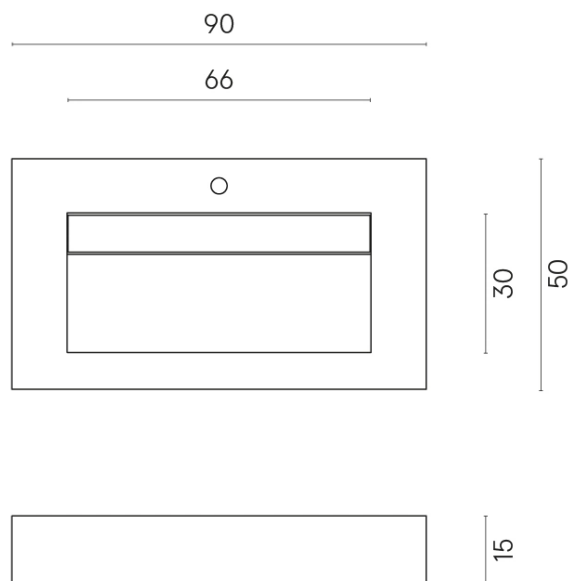

SCHEDA DI CONFIGURAZIONE

Cod. art.: 620810000011

Fly Evo

Washbasin 90

Rivestimento del
prodotto

Genesis Saturn Grey
Matt

I colori e le altre caratteristiche estetiche delle piastrelle presenti nelle illustrazioni presenti sul sito sono puramente indicativi. Guarda sempre i campioni di persona prima dell'acquisto.