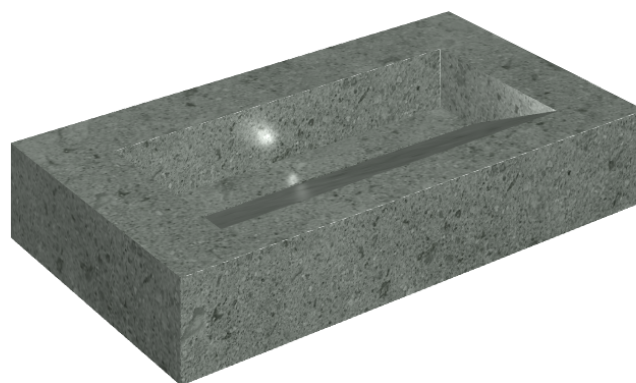

SCHEDA DI CONFIGURAZIONE

Cod. art.: 620810000011

## Washbasin 90

Rivestimento del  
prodotto

Genesis Saturn Grey  
Matt

I colori e le altre caratteristiche estetiche delle piastrelle presenti nelle illustrazioni presenti sul sito sono puramente indicativi. Guarda sempre i campioni di persona prima dell'acquisto.