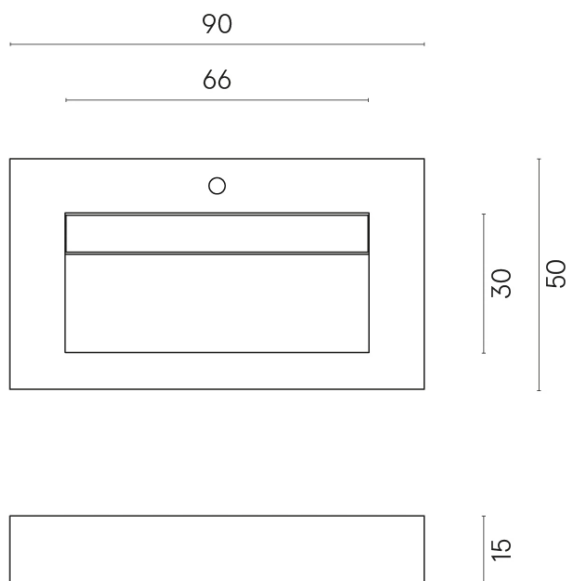

SCHEDA DI CONFIGURAZIONE

Cod. art.: 620810000011

Fly Evo

Washbasin 90

Rivestimento del
prodotto

Genesis Venus Cream
Matt

I colori e le altre caratteristiche estetiche delle piastrelle presenti nelle illustrazioni presenti sul sito sono puramente indicativi. Guarda sempre i campioni di persona prima dell'acquisto.