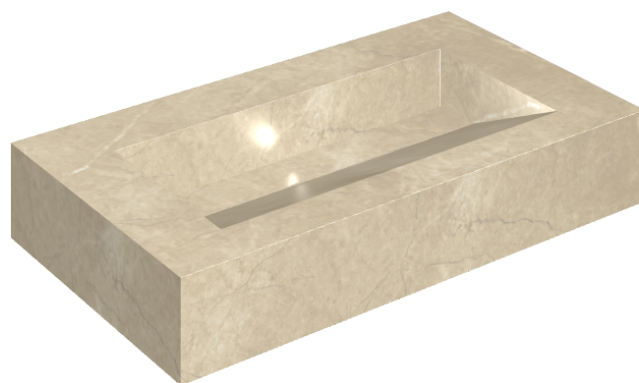

SCHEDA DI CONFIGURAZIONE

Cod. art.: 620810000011

Fly Evo

Washbasin 90

Rivestimento del
prodotto

Charme Extra Arcadia
Matt

I colori e le altre caratteristiche estetiche delle piastrelle presenti nelle illustrazioni presenti sul sito sono puramente indicativi. Guarda sempre i campioni di persona prima dell'acquisto.