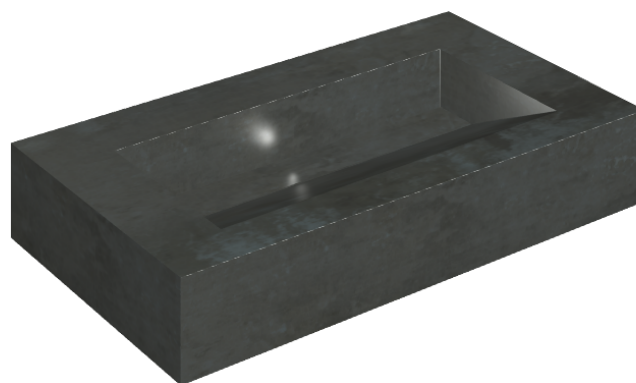

SCHEDA DI CONFIGURAZIONE

Cod. art.: 620810000011

Fly Evo

Washbasin 90

Rivestimento del
prodotto
Surface Steel Matt

I colori e le altre caratteristiche estetiche delle piastrelle presenti nelle illustrazioni presenti sul sito sono puramente indicativi. Guarda sempre i campioni di persona prima dell'acquisto.