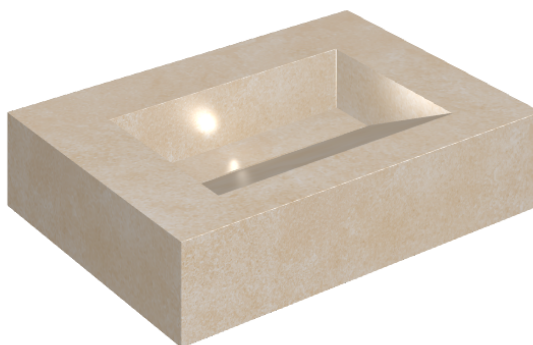

SCHEDA DI CONFIGURAZIONE

Cod. art.: 620810000010

Fly Evo

Washbasin 70

Rivestimento del
prodottoMateria Magnesio
Honed Satin

I colori e le altre caratteristiche estetiche delle piastrelle presenti nelle illustrazioni presenti sul sito sono puramente indicativi. Guarda sempre i campioni di persona prima dell'acquisto.