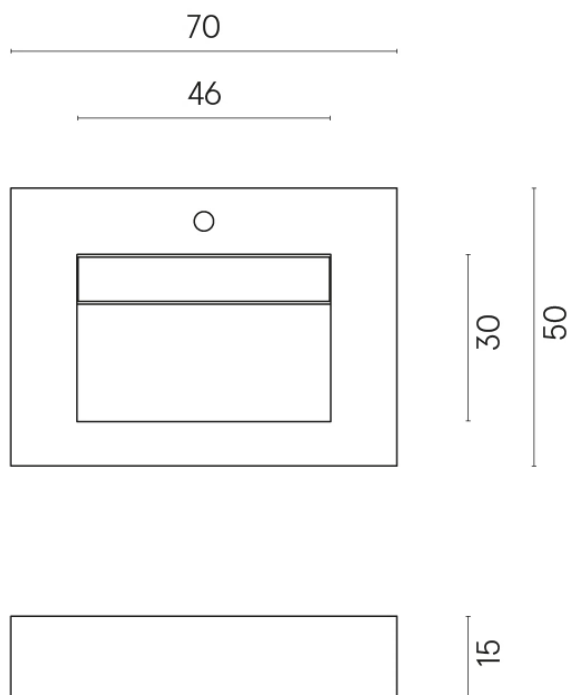

SCHEDA DI CONFIGURAZIONE

Cod. art.: 620810000010

Fly Evo

Washbasin 70

Rivestimento del
prodottoMateria Magnesio
Honed Satin

I colori e le altre caratteristiche estetiche delle piastrelle presenti nelle illustrazioni presenti sul sito sono puramente indicativi. Guarda sempre i campioni di persona prima dell'acquisto.