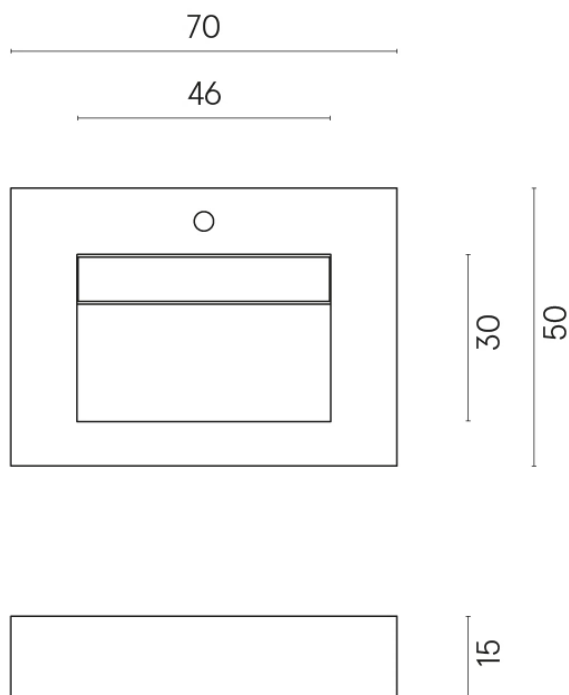

SCHEDA DI CONFIGURAZIONE

Cod. art.: 620810000010

Fly Evo

Washbasin 70

Rivestimento del
prodotto

Avantgarde Calacatta
Warm Honed Satin

I colori e le altre caratteristiche estetiche delle piastrelle presenti nelle illustrazioni presenti sul sito sono puramente indicativi. Guarda sempre i campioni di persona prima dell'acquisto.