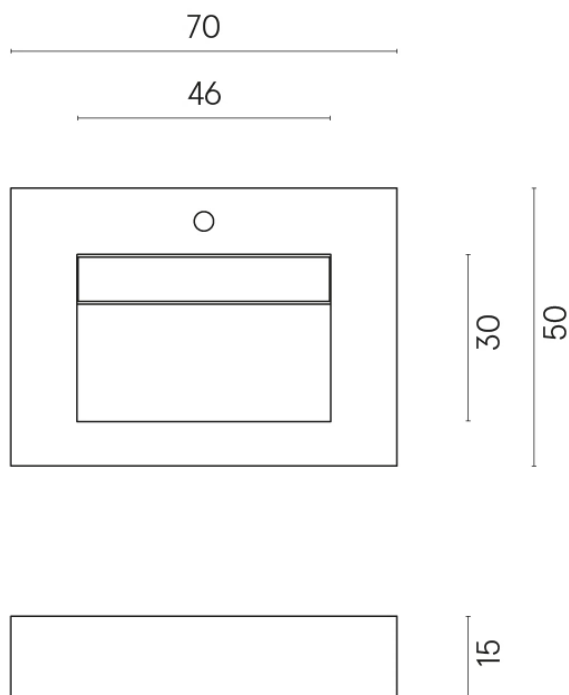

SCHEDA DI CONFIGURAZIONE

Cod. art.: 620810000010

Fly Evo

Washbasin 70

Rivestimento del
prodotto

Avantgarde Exclusive
Green Honed Satin

I colori e le altre caratteristiche estetiche delle piastrelle presenti nelle illustrazioni presenti sul sito sono puramente indicativi. Guarda sempre i campioni di persona prima dell'acquisto.