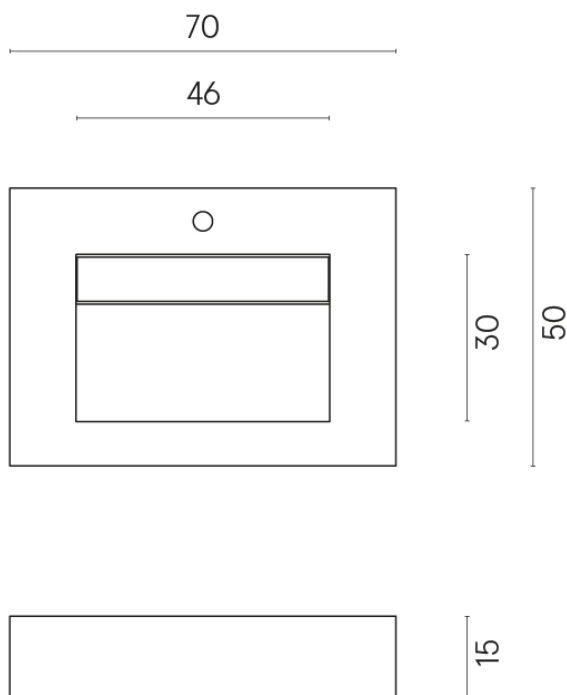

SCHEDA DI CONFIGURAZIONE

Cod. art.: 620810000010

Fly Evo

Washbasin 70

Rivestimento del
prodotto

Avantgarde Dust Matt

I colori e le altre caratteristiche estetiche delle piastrelle presenti nelle illustrazioni presenti sul sito sono puramente indicativi. Guarda sempre i campioni di persona prima dell'acquisto.

**Trova il punto vendita
autorizzato più vicino:**

<https://krym.italonceramica.ru/ru/home/dealer/>

ITALON HOME

© COPYRIGHT ITALON - АО Керамогранитный завод 142800, Россия, Московская область, г. Ступино, Староситненское шоссе, вл. 32 - Тел. +7 495 2251322 / Факс +7 495 2251346