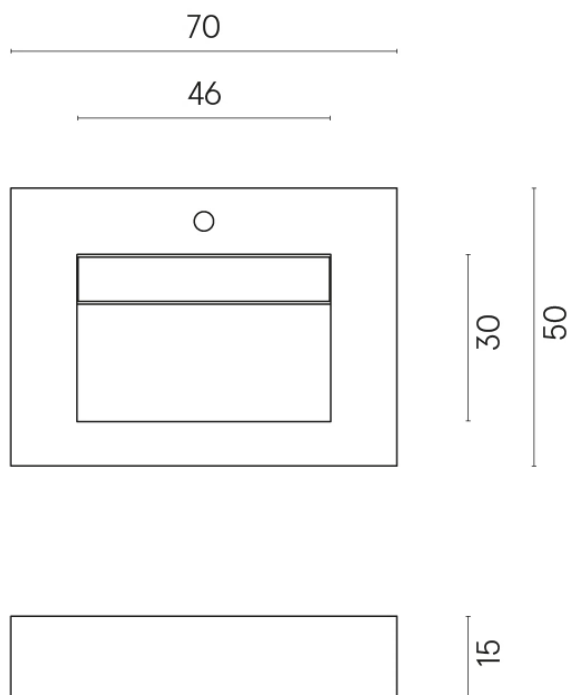

SCHEDA DI CONFIGURAZIONE

Cod. art.: 620810000010

Fly Evo

Washbasin 70

Rivestimento del
prodotto

Avantgarde Black
Matt

I colori e le altre caratteristiche estetiche delle piastrelle presenti nelle illustrazioni presenti sul sito sono puramente indicativi. Guarda sempre i campioni di persona prima dell'acquisto.