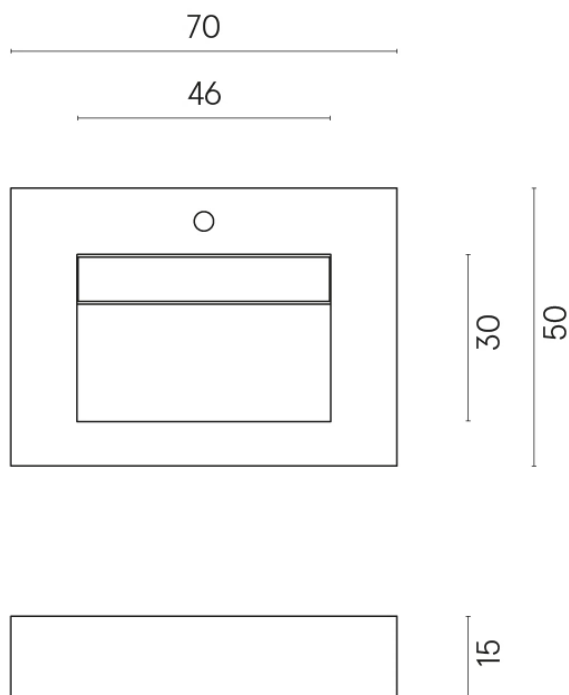

SCHEDA DI CONFIGURAZIONE

Cod. art.: 620810000010

Fly Evo

Washbasin 70

Rivestimento del
prodotto

Stellaris Dover Light
Matt

I colori e le altre caratteristiche estetiche delle piastrelle presenti nelle illustrazioni presenti sul sito sono puramente indicativi. Guarda sempre i campioni di persona prima dell'acquisto.