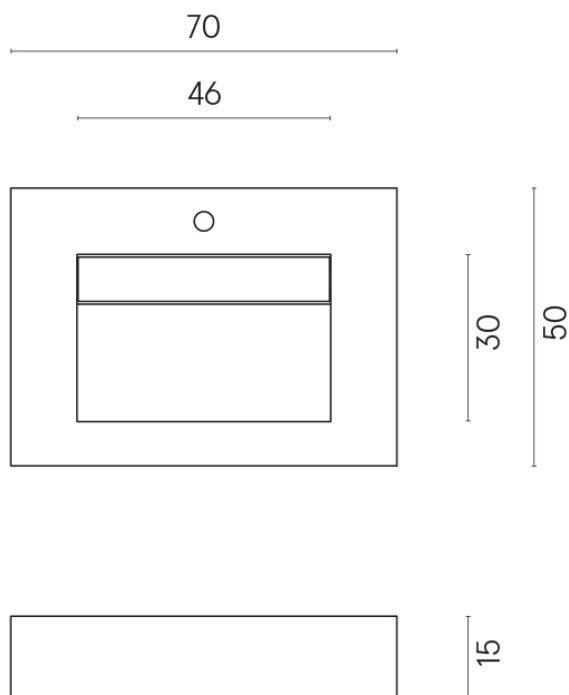

SCHEDA DI CONFIGURAZIONE

Cod. art.: 620810000010

Fly Evo

Washbasin 70

Rivestimento del
prodotto

Stellaris Precious
Black Matt

I colori e le altre caratteristiche estetiche delle piastrelle presenti nelle illustrazioni presenti sul sito sono puramente indicativi. Guarda sempre i campioni di persona prima dell'acquisto.