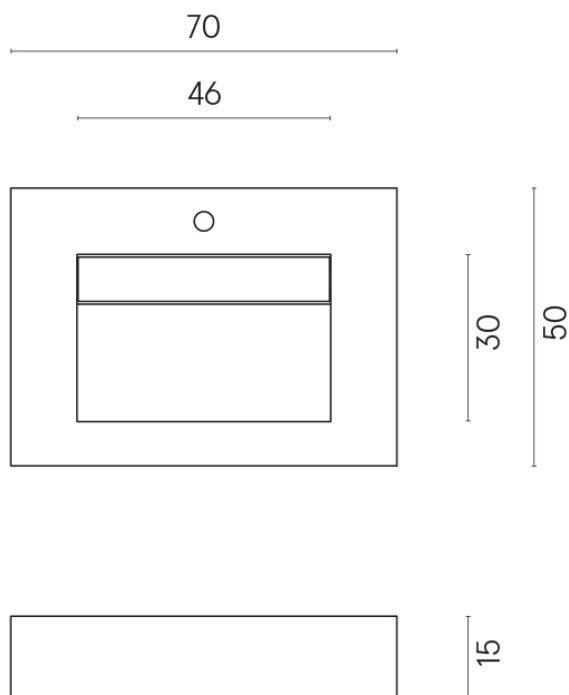

SCHEDA DI CONFIGURAZIONE

Cod. art.: 620810000010

Fly Evo

Washbasin 70

Rivestimento del
prodotto

Stellaris Elegant Silver
Matt

I colori e le altre caratteristiche estetiche delle piastrelle presenti nelle illustrazioni presenti sul sito sono puramente indicativi. Guarda sempre i campioni di persona prima dell'acquisto.