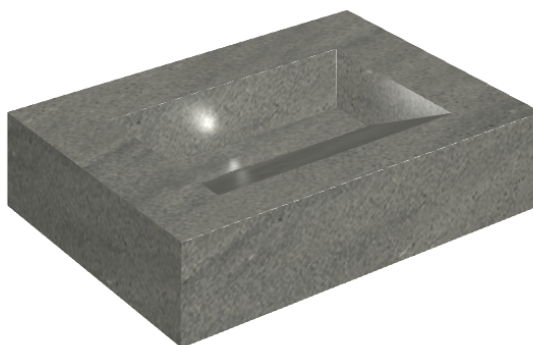

SCHEDA DI CONFIGURAZIONE

Cod. art.: 620810000010

## Washbasin 70

Rivestimento del  
prodotto

Metropolis Graphtie  
Dark Matt

I colori e le altre caratteristiche estetiche delle piastrelle presenti nelle illustrazioni presenti sul sito sono puramente indicativi. Guarda sempre i campioni di persona prima dell'acquisto.