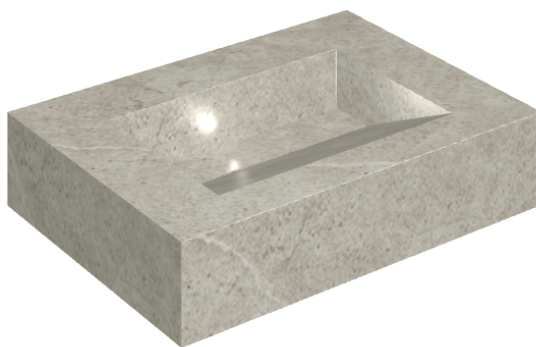

SCHEDA DI CONFIGURAZIONE

Cod. art.: 620810000010

Fly Evo

Washbasin 70

Rivestimento del
prodotto
Metropolis Absolut
Silver Matt

I colori e le altre caratteristiche estetiche delle piastrelle presenti nelle illustrazioni presenti sul sito sono puramente indicativi. Guarda sempre i campioni di persona prima dell'acquisto.