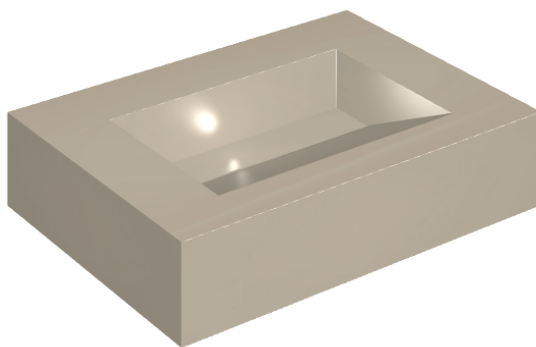

SCHEDA DI CONFIGURAZIONE

Cod. art.: 620810000010

Fly Evo

Washbasin 70

Rivestimento del
prodotto

Metropolis Glass
Powder Lux

I colori e le altre caratteristiche estetiche delle piastrelle presenti nelle illustrazioni presenti sul sito sono puramente indicativi. Guarda sempre i campioni di persona prima dell'acquisto.