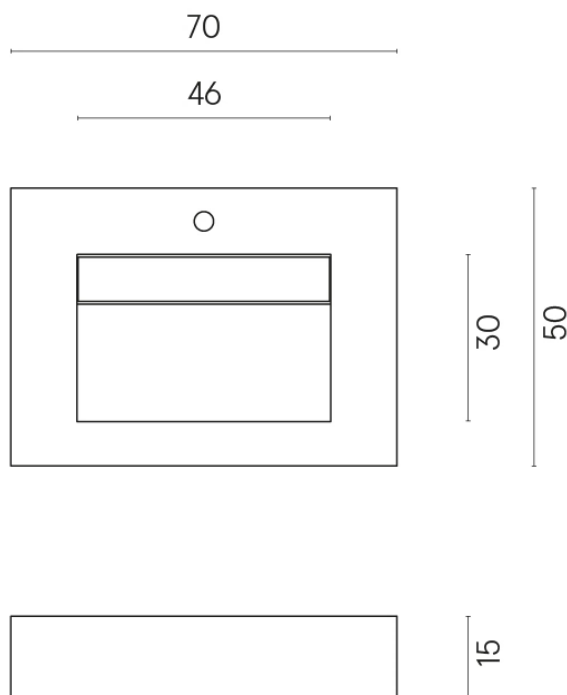

SCHEDA DI CONFIGURAZIONE

Cod. art.: 620810000010

Fly Evo

Washbasin 70

Rivestimento del
prodotto

Metropolis Glass Sky
Lux

I colori e le altre caratteristiche estetiche delle piastrelle presenti nelle illustrazioni presenti sul sito sono puramente indicativi. Guarda sempre i campioni di persona prima dell'acquisto.