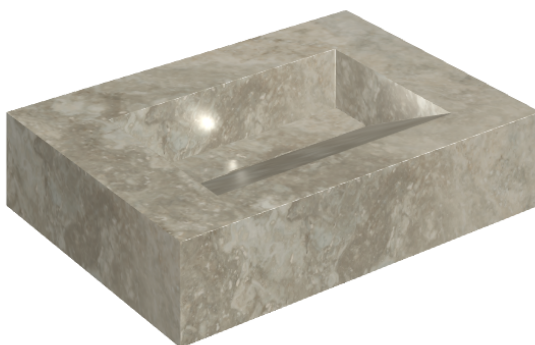

Cod. art.: 620810000010

Fly Evo

Washbasin 70

Rivestimento del
prodotto

Wonderful Life
Graphite Matt

I colori e le altre caratteristiche estetiche delle piastrelle presenti nelle illustrazioni presenti sul sito sono puramente indicativi. Guarda sempre i campioni di persona prima dell'acquisto.