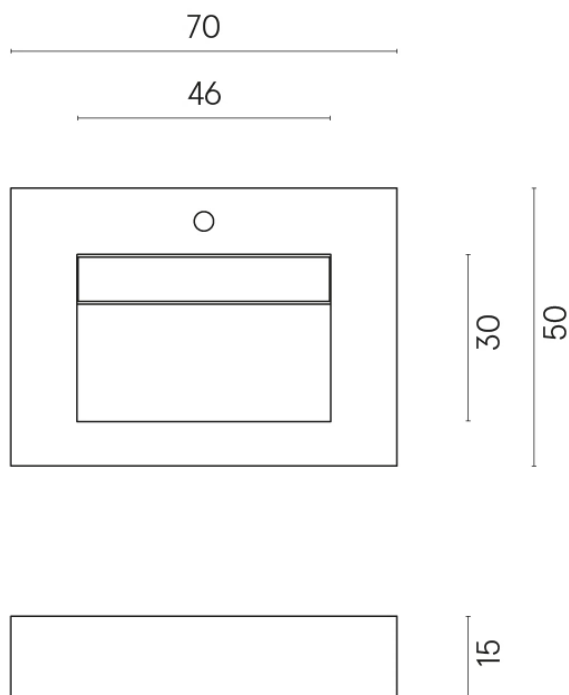

SCHEDA DI CONFIGURAZIONE

Cod. art.: 620810000010

Fly Evo

Washbasin 70

Rivestimento del
prodotto

Charme Advance
Platinum White Matt

I colori e le altre caratteristiche estetiche delle piastrelle presenti nelle illustrazioni presenti sul sito sono puramente indicativi. Guarda sempre i campioni di persona prima dell'acquisto.